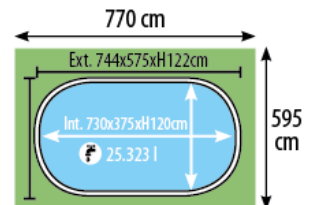

SERIEFIDJI

Référence	KIT730ECO	Codice articolo	KIT730ECO
Description	Piscine ovale acier blanc	Descrizione	Piscina ovale, parete acciaio, colore bianco
Structure	Acier	Struttura	Acciaio
Dimension extérieur	744 x 575 x 122 cm	Dimensione Esterna	744 x 575 x 122 cm
Dimension Interne	730 x 375 x 120 cm	Dimensione interna	730 x 375 x 120 cm
Volume	25,32 m ³	Volume	25,32 m ³
Espace nécessaire	770 x 595 cm	Spazio necessario	770 x 595 cm

Structure Struttura

Acier – 45/100 - aspect acier blanc
Acciaio– 45/100 – Finitura acciaio bianco

Liner Liner

PVC – bleu – 40/100
PVC – Blu – 40/100

Poteaux Profili

Margelles : 14: 150x1095mm + 4:
150x705mm Poteaux verticaux: 18
Profili superiori :14: 150x1095mm + 4:
150x705mm Supporti verticali: 18

Filtration Filtro

Sable : ± 46 kg (inclus) - Silex 0,4 - 0,8 mm
Cuve: Ø380 - 125W - Vannes 5 voies Débit
groupe: 4m³/h - Débit du système : 3,5m³/h
Sabbia : ± 46 kg (inclusa) - grammatura 0,4 -
0,8 mm Serbatoio : Ø380 - 125W - Valvola 5
vie - Portata : 4m³/h - Rendimento: 3,5m³/h

EMBALLAGE IMBALLAGGIO

Type Tipo	Box / Scatola
Unité Unità	1
Mesure Misura	89 x 80 x 154 cm
Volume Volume	1,09 m ³
Poids Peso	275 kg

MIS SUR PALETTE PALLET

Type Tipo	Pallet 90 x 80
Unité Unità	1
Mesure Misura	90 x 80 x 169 cm
Volume Volume	1,21 m ³
Poids Peso	287 kg