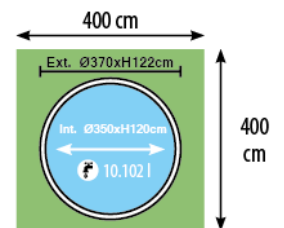

SERIE FIDJI

www.gre.es

Référence	KIT350ECO	Codice articolo	KIT350ECO
Description	Piscine ronde acier blanc	Descrizione	Piscina tonda, parete acciaio, colore bianco
Structure	Acier	Struttura	Acciaio
Dimension extérieur	Ø 370 x 122 cm	Dimensione Esterna	Ø 370 x 122 cm
Dimension Interne	Ø 350 x 120 cm	Dimensione interna	Ø 350 x 120 cm
Volume	10,10 m ³	Volume	10,10 m ³
Espace nécessaire	400 x 400 cm	Spazio necessario	400 x 400 cm

Structure Struttura

Acier – 40/100 - aspect acier blanc
Acciaio – 40/100 – Finitura acciaio bianco

Liner Liner

PVC – bleu – 30/100
PVC – Blu – 30/100

Poteaux Profili

Margelles: 8: 150x1330mm
Poteaux verticaux: 8
Profili superiori: 15: 150x1330mm
Supporti verticali: 8

Filtration Filtro

Sable : ±23kg (inclus) - Silex 0,4 - 0,8 mm
Cuve: Ø300 - 125W - Vannes 5 voies Débit groupe: 3m³/h - Débit du système : 2,6m³/h
Sabbia: ±23kg (inclusa) Grammaturo 0,4 - 0,8mm. Serbatoio: Ø300 - 125W - Valvola 5 vie. Portata: 3m³/h - Rendimento: 2,6m³/h

EMBALLAGE IMBALLAGGIO

Type Tipo	Box/ Scatola
Unité Unità	1
Mesure Misura	80 x 60 x 154 cm
Volume Volume	0,72 m ³
Poids Peso	137 Kg

MIS SUR PALETTE PALLET

Type Tipo	Pallet 80 x 60
Unité Unità	1
Mesure Misura	80 X 60 X 169 cm
Volume Volume	0,81 m ³
Poids Peso	146 kg