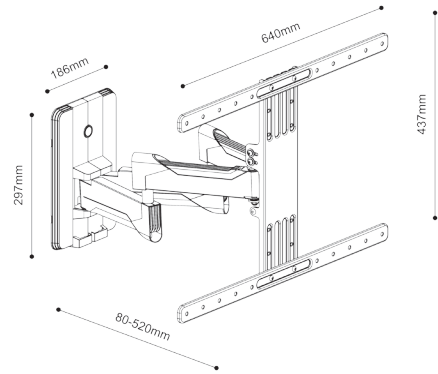

EWM-3780

codice **41897**

Supporto universale per FLAT-TV 37"-80" - Kg 45 – 80mm spessore - modello a pantografo

Imballo 77 x 41 x 8 cm
Confezione 3 pz.

VESA	Fino a 600x400
peso	45 Kg
snodi	3
bracci	Pantografo
dimensioni	37"-80"
distanza muro	80 mm 520 mm
rotazione	±60°
inclinazione	-10°, +5°
livella	non inclusa