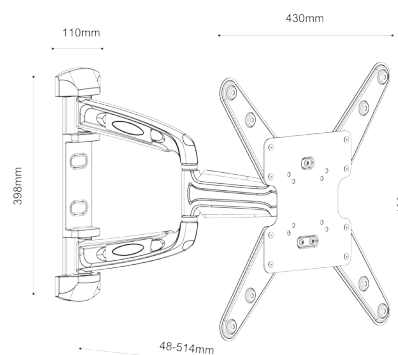

# AWM-2355/3 PLUS

codice **41895**

Supporto universale in alluminio per FLAT-TV 23"-55" - Kg 35 - 2 bracci  
- 3 snodi - fino a 51cm dal muro

Imballo 47 x 44 x 8 cm  
Confezione 4 pz.

<b>VESA</b>	75x75, 100x100, 200x100, 200x200, 300x200, 300x300, 400x200, 400x300, 400x400
<b>peso</b>	35 Kg
<b>snodi</b>	3
<b>bracci</b>	2
<b>dimensioni</b>	23"-55"
<b>distanza muro</b>	48 mm 514 mm
<b>rotazione</b>	±90°
<b>inclinazione</b>	-12°, +8°
<b>livella</b>	non inclusa