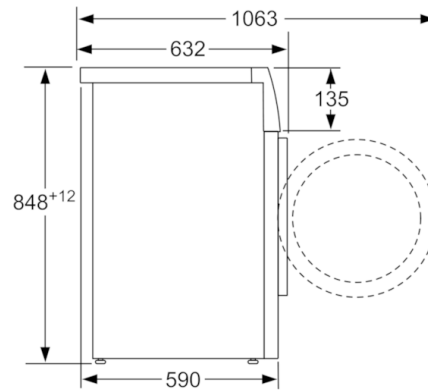

### Altre caratteristiche

- Dimensioni (A x L): 84.8 cm x 59.8 cm
- Profondità con oblò escluso: 59.0 cm
- Profondità con oblò incluso: 63.2 cm

**Serie | 4, Lavatrice a carica frontale, 9 kg,  
1200 rpm  
WAN24269II**

Dimensioni in mm

Dimensioni in mm