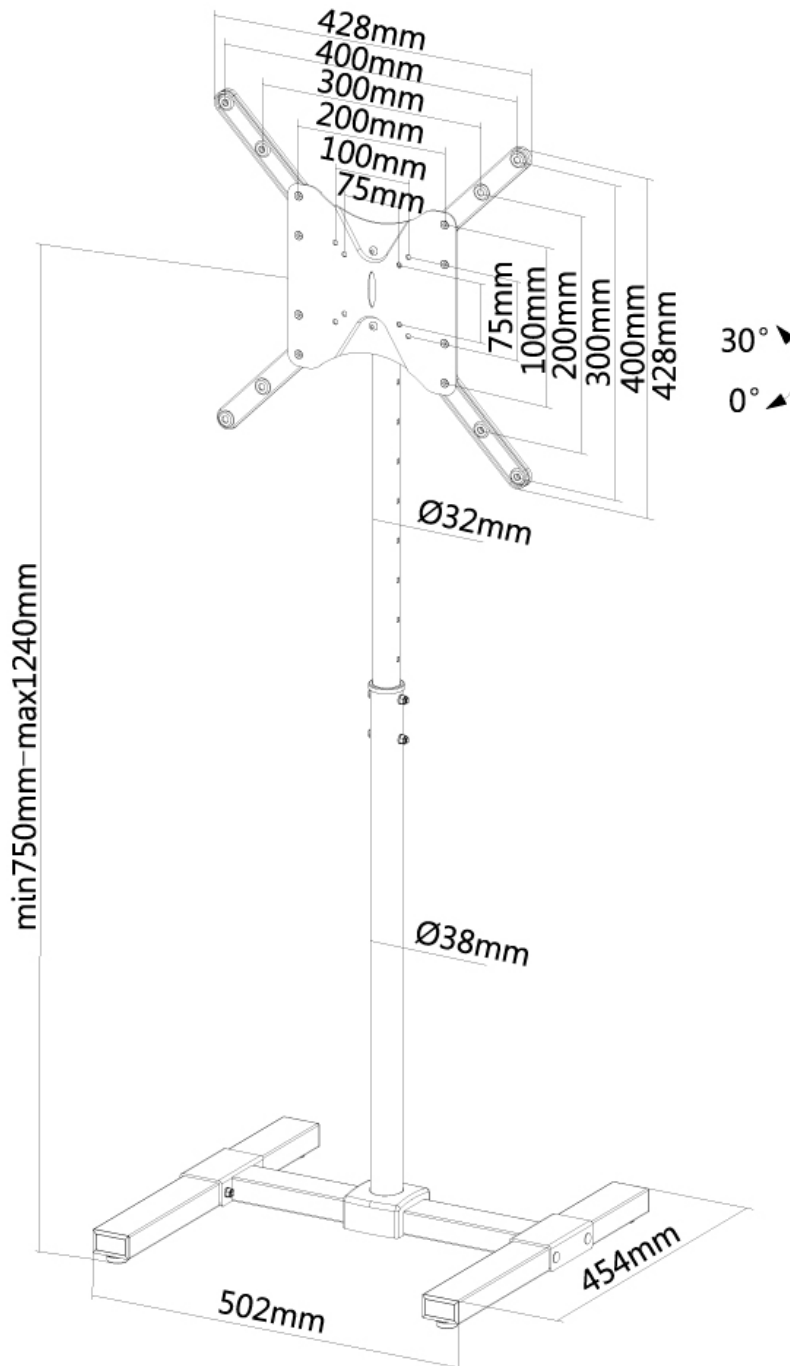

**THE BEST SUPPORT
FOR YOUR AV & IT HARDWARE**
T: +31(0)23-5478888 | E: info@newstar.eu | W: www.newstar.eu

NS-FS100BLACK

MOBILETTO NEWSTAR PER TV

NewStar Products Europe B.V.
Wateringweg 62/B
2031 EJ HAARLEM
THE NETHERLANDS

Phone : +31(0)23-5478888
Fax : +31(0)23-5478889
Email : info@newstar.nl
Website : www.newstar.eu

NewStar cannot be held liable for any inaccuracies and copyrights.
No part of this publication may be reproduced and/or published by print, photocopy, microfilm or in any other way, without prior written permission of NewStar Computer Products Europe BV.