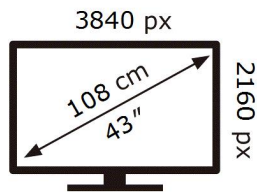

ENERG 

SAMSUNG

QE43T

80 kWh/1000h

2019/2013