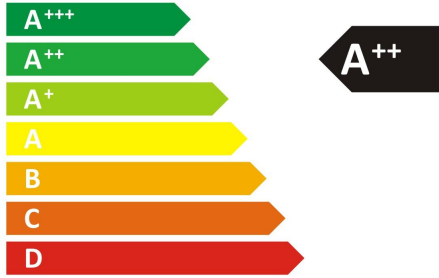

ENERG
енергия · ενεργεια

Y UA
IE IA

HOOVER

31102125

ND4 H7A2TCBEX-S

212

kWh/annum

ENERGIA · ЕНЕРГИЯ · ΕΝΕΡΓΕΙΑ
ENERGIJA · ENERGY · ENERGIE
ENERGI

230
min/cycle*

7
kg

67
dB

392/2012