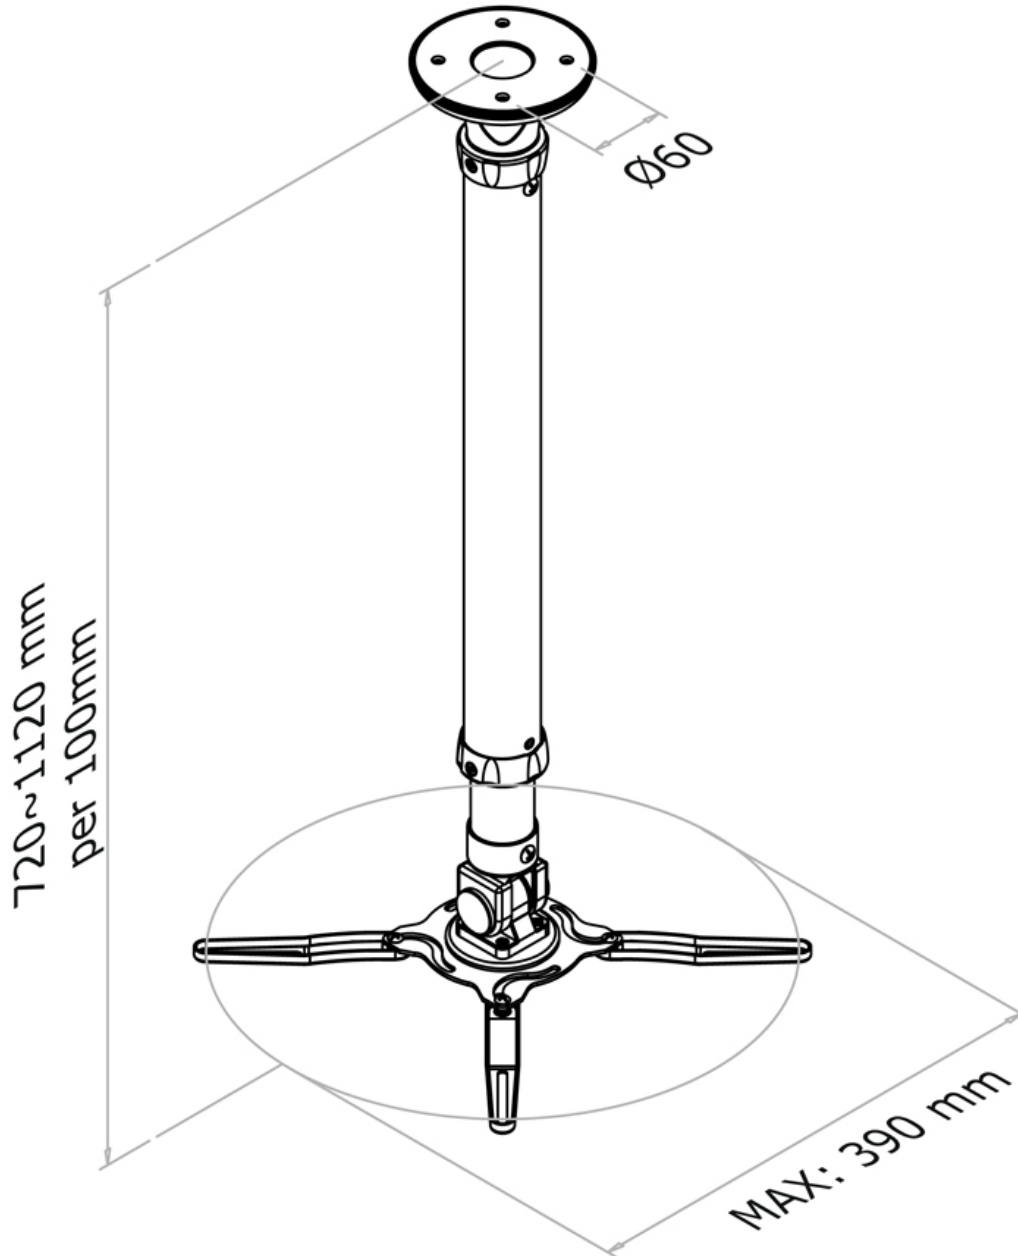

**THE BEST SUPPORT
FOR YOUR AV & IT HARDWARE**
T: + 31(0)23-5478888 | E: info@newstar.eu | W: www.newstar.eu

BEAMER-C350BLACK SUPPORTO DA SOFFITTO NEWSTAR PER

NewStar Products Europe B.V.
Wateringweg 62/B
2031 EJ HAARLEM
THE NETHERLANDS

Phone : +31(0)23-5478888
Fax : +31(0)23-5478889
Email : info@newstar.nl
Website : www.newstar.eu

NewStar cannot be held liable for any inaccuracies and copyrights.
No part of this publication may be reproduced and/or published by print, photocopy, microfilm or in any other way, without prior written permission of NewStar Computer Products Europe BV.