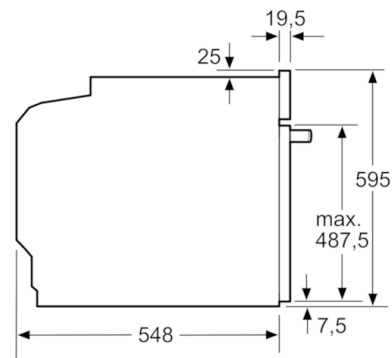

Serie | 4 Forni da incasso

HBA534BB0

**Forno EcoClean A Vetro nero
Nero**