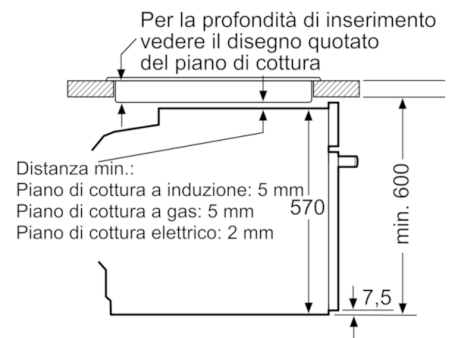

Dimensioni in mm

Montaggio con un piano di cottura.