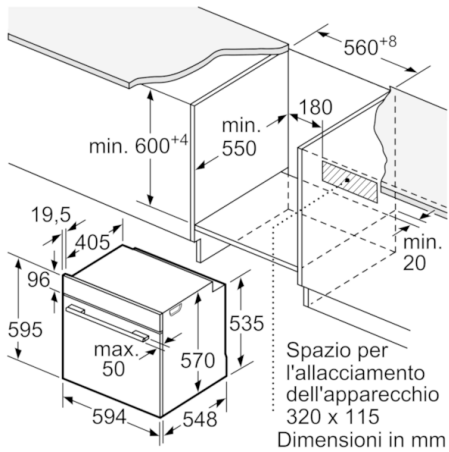

Serie | 4 Forni da incasso

HBA534BB0

**Forno EcoClean A Vetro nero
Nero**